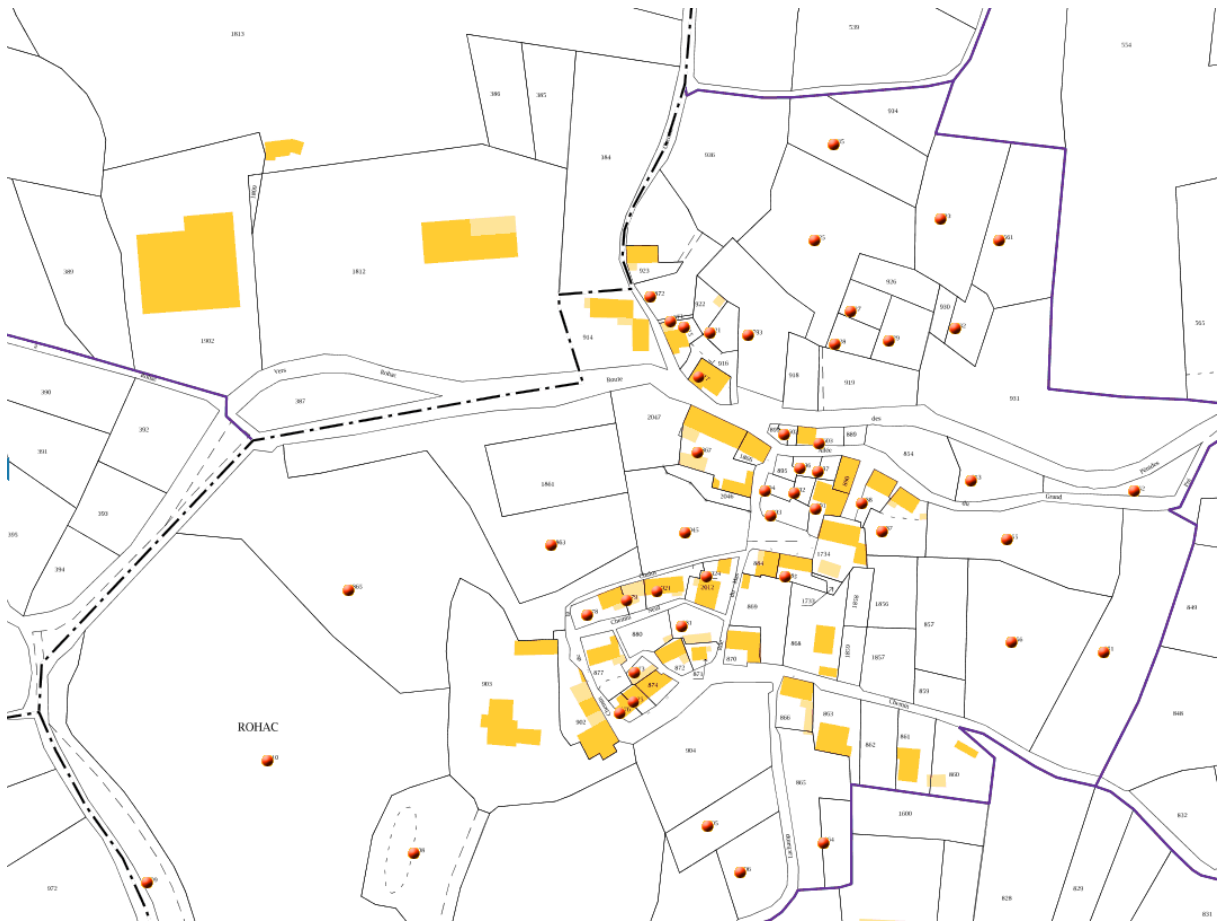

Plan cadastral de Rohac

Parcelles concernées : 872 (209 m²), 880 (376 m²), 877 (526 m²)

Plan de situation :

1ère Proposition