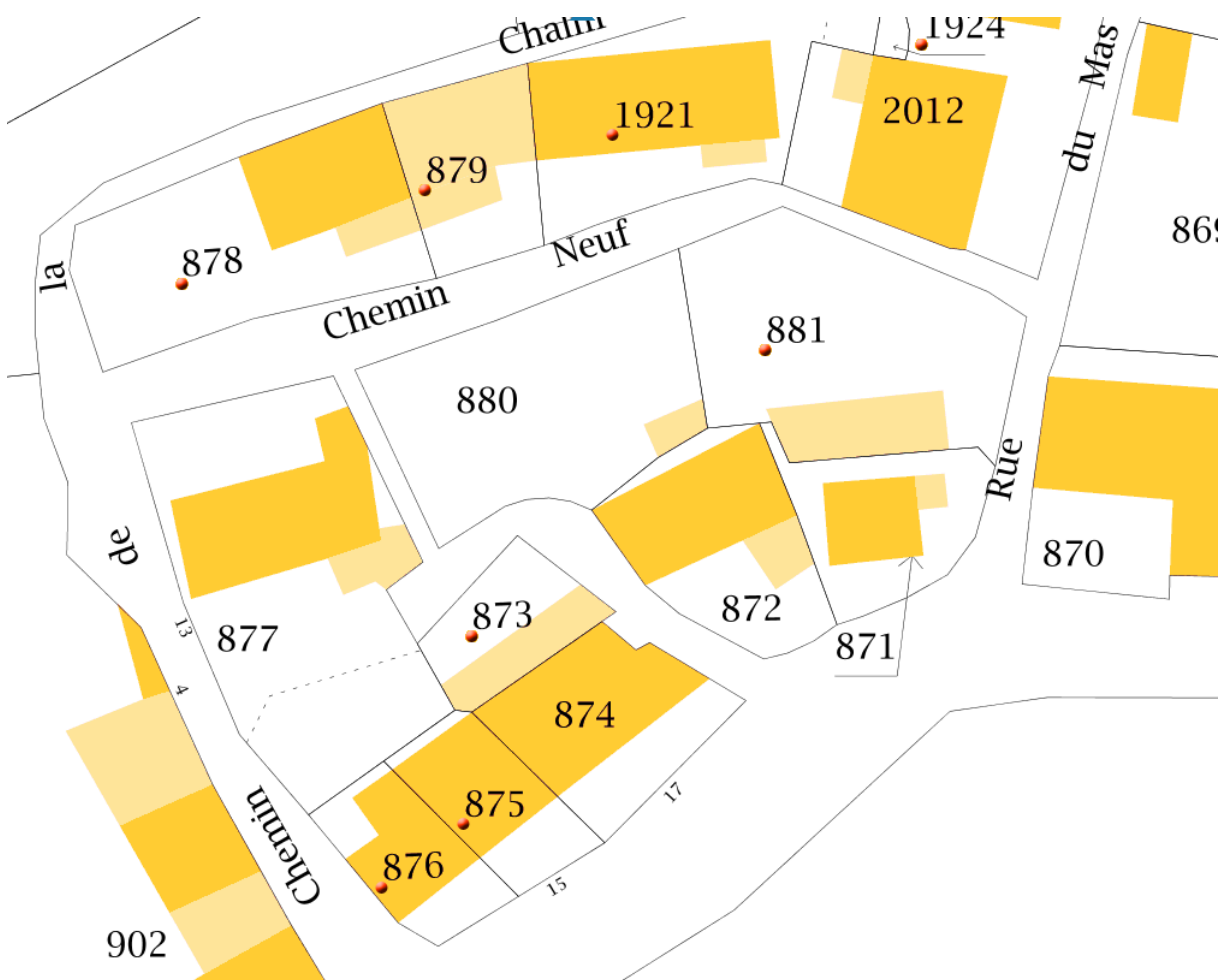

Plan cadastral de Rohac

Parcelles concernées : 872 (209 m²), 880 (376 m²), 877 (526 m²)

Plan de situation :

1ère Proposition